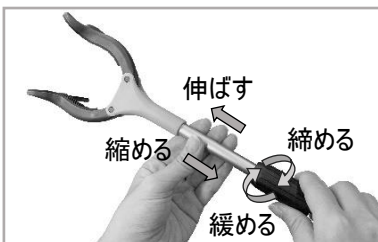

■特徴

- 全長55cm～70cmの間で、お好みの長さに調節できます。
- はさみ部分は90° ずつ向きを変えられ、手首をひねらずに物をつかめます。

■使用方法

- レバーを握ると、はさみ部が閉じて物をはさむことができます。
- 握り部端のマグネットで、クリップなどの鉄製小物などを拾えます。
- ストラップを手首に通すことで、本体の落下を防止します。

●長さ調節ジョイントで長さを調節、固定する。
長さ調節ジョイントを時計方向に回すと緩み、お好みの長さに調節できます。反時計方向に回すと締め、長さを固定することができます。物を持ち上げても勝手に長さが変わらないように固定します。

●はさみ部を回転させる。
長さを固定した後、長さ調節ジョイントをつかみ、はさみ部回転基部を引っ張ります。引っ張った状態で、はさみ部の向きを変えます。90° ずつ向きを変えることができます。

■使用上の注意

❗必ず守る

- 本品は杖ではありません。体重をかけた使い方はおやめください。
 - 必ず回転式ジョイントを締め、シャフトの長さを固定してからご使用ください。
 - 重量が1kg以上の物は持ち上げないでください。
 - 高温なものへは使用しないでください。
 - 火器、熱源のそばに近づけないでください。
 - 本品を分解・改造しないでください。
 - 水中で使用しないでください。
 - 本品でふざけあつたり、遊び道具として使用しないでください。
 - 汚れの除去は中性洗剤をご使用ください。
 - お手入れは濡れタオルで拭き、乾いたタオル等で水分を拭き取ってください。
- * 上記を必ずお守りください。ケガ又は本品の破損の恐れがあります。

■仕様

寸法 全長550mm～700mm (無段階 長さ調節)
重量 200g
材質 シャフト部:アルミニウム
はさみ部・握り部・レバー: PA(ポリアミド樹脂)
長さ調節ジョイント: ナイロン

■お問合せ

製品に異常、故障等ありましたら使用を中止し、販売店、下記までお問い合わせください。製品に関するご質問、お問合せ等は、下記までご相談ください。

発売元
〒532-0004 大阪市淀川区西宮原 2-7-38
株式会社 インタージェット AIJ福祉事業部
TEL: 06-6393-3622 FAX: 06-6393-3822