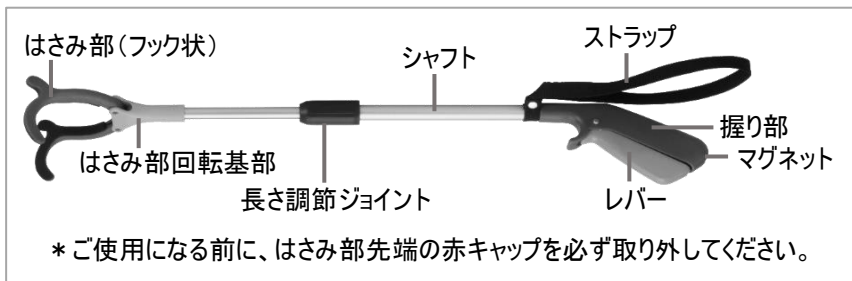

■特徴

- 全長55cm～70cmの間で、お好みの長さに調節できます。
- はさみ部分は90° ずつ向きを変えられ、手首をひねらずに物をつかめます。

■使用方法

- レバーを握ると、はさみ部が閉じて物をはさむことができます。
- 握り部端のマグネットで、クリップなどの鉄製小物などを拾えます。
- ストラップを手首に通すことで、本体の落下を防止します。

●長さ調節ジョイントで長さを調節、固定する。
長さ調節ジョイントを時計方向に回すと緩み、お好みの長さに調節できます。反時計方向に回すと締め、長さを固定することができます。物を持ち上げても勝手に長さが変わらないように固定します。

●はさみ部を回転させる。
長さを固定した後、長さ調節ジョイントをつかみ、はさみ部回転基部を引っ張ります。引っ張った状態で、はさみ部の向きを変えます。90° ずつ向きを変えることができます。

■使用上の注意

❗必ず守る

- 本品は杖ではありません。体重をかけた使い方はおやめください。
 - 必ず回転式ジョイントを締め、シャフトの長さを固定してからご使用ください。
 - 重量が1kg以上の物は持ち上げないでください。
 - 高温なものへは使用しないでください。
 - 火器、熱源のそばに近づけないでください。
 - 本品を分解・改造しないでください。
 - 水中で使用しないでください。
 - 本品でふざけあつたり、遊び道具として使用しないでください。
 - 汚れの除去は中性洗剤をご使用ください。
 - お手入れは濡れタオルで拭き、乾いたタオル等で水分を拭き取ってください。
- * 上記を必ずお守りください。ケガ又は本品の破損の恐れがあります。

■仕様

寸法 全長550mm～700mm (無段階 長さ調節)
重量 200g
材質 シャフト部:アルミニウム
はさみ部・握り部・レバー: PA(ポリアミド樹脂)
長さ調節ジョイント: ナイロン

■お問合せ

製品に異常、故障等ありましたら使用を中止し、販売店、下記までお問い合わせください。製品に関するご質問、お問合せ等は、下記までご相談ください。

発売元
〒532-0004 大阪市淀川区西宮原 2-7-38
株式会社 インタージェット AIJ福祉事業部
TEL: 06-6393-3622 FAX: 06-6393-3822